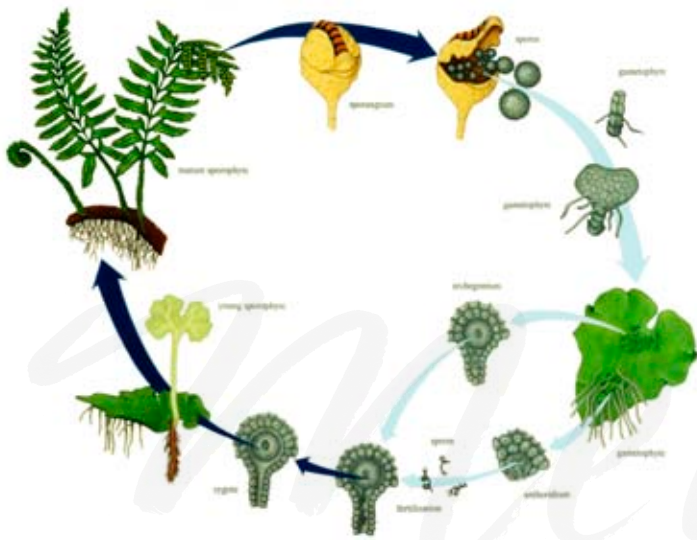

Virge Kask

Melissa Turk
THE ARTIST NETWORK

(845) 368-8606 melissa@melissaturk.com www.melissaturk.com

Virge Kask

Melissa Turk
THE ARTIST NETWORK

(845) 368-8606 melissa@melissaturk.com www.melissaturk.com

Virge Kask